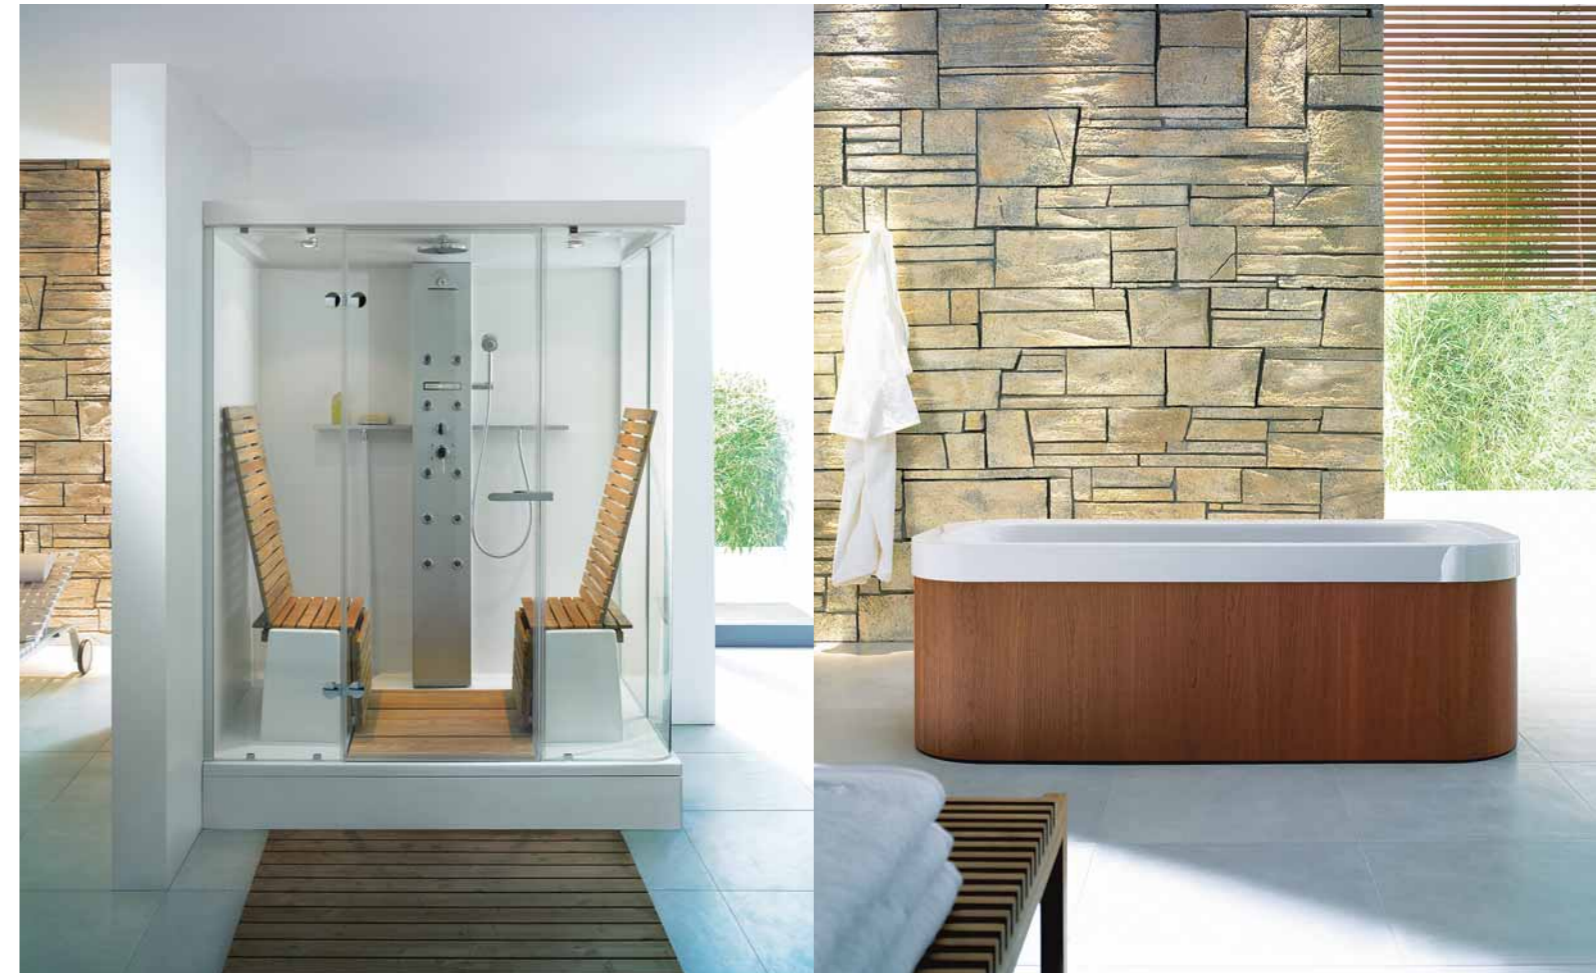

# Poilsis ir atsipalaidavimas vadinamas „wellness“. Naudodami mūsų paprastas ir masažines vonias, baseinus ir saunas Jūs galite tai patirti. Kiekvieną dieną naujas jausmas.

**Dešinėje ir apačioje:** Duravit nuo šiol vonios kambariui siūlo ir sauną! Inipi (dizainas E00S) yra sensacija: elegantiškai permatoma, kaip nė viena kita sauna iki šiol, ši kabina yra labai kompaktiška, nes ji vonios kambaryje lengvai įkomponuojama, o pati saunos procedūroms yra labai talpi. Saunos modulio dydis yra tik 2350x1170 mm, o aukštis 2220 mm. Kompaktinės versijos plotis yra tik 1800 mm (mažas paveikslas dešinėje).

**Kontaktai pasiteiravimui:**  
 +370 5 2043291  
 info@santoza.lt

**Viršuje dešinėje:** patalpoje ar lauke montuojamas Sundeck baseinas siūlomas su specialiu uždengimu, kuris gali būti naudojamas ir kaip atrama sėdint ir kaip patogus gultas. **Apačioje kairėje:** Starck X vonia turi įdomų vandens persipilimą. Vanduo liejasi pro vonios viršų ant specialių medinių grotelių. **Apačioje dešinėje:** vonia Happy D yra tikra atgaiva akims, kūnui ir sielai.

**Prie sienos. Kampe. Įmontuotos.  
Laisvai stovinčios. Nesvarbu kurioje  
vietoje sumontuotos mūsų vonios,  
garo kabinos ir baseinai visada yra  
patalpos centre.**

Dešinėje ir apačioje: naujas Blue Moon baseinas turi net 500 mm gylį. Jis valdomas išoriniu pultu ir siūlo šias naudingas funkcijas: povandeninį apšvietimą ir tris masažinius režimus. Siūlomi du dydžiai, galima kampinė, prie sienos statoma arba laisvai stovinti versija.

Viršuje kairėje: išoriniu pultu valdomos genialios multifunkcinės kabinos (sukūrė Jochen Schmiedem) funkcijos: garas, vandens kiekis, apšvietimas ir t.t. Viršuje dešinėje: vonia Happy D. su natūralaus medžio uždengimu. Dešinėje: paprastos nesenstančios formos įleidžiamas dušo padėklas (sukūrė prof. Frank Huster) šiuolaikiniam vonios kambariui. Dėl mažo montavimo aukščio idealiai tinka renovacijai.