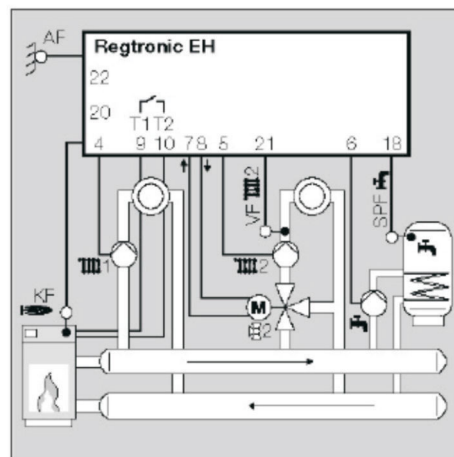

oventrop

„Regtronic EH“ Šildymo kontūro valdiklis, 230 V

1

2

3

1 Priklausomai nuo lauko temperatūros veikiantis šildymo sistemos valdiklis skirtas:

- 1 šildymo kontūriui su maišytuvu
- 1 šildymo kontūriui be maišytuvo (tiesioginiam šildymo kontūriui)
- 1 šildymo kontūriui karštam vandeniui ruošti

(Dėl išplėtimo galimybių žr. Naudojimosi instrukciją.)

Valdiklis tiekiamas su trimis temperatūros jutikliais ir vienu išorės davikliu.

Naudojimo sritis:

Oventrop šildymo kontūro valdiklis „Regtronic EH“ reguliuoja šildymo kontūro su maišytuvu tiekiamo srauto temperatūrą priklausomai nuo lauko temperatūros ir kintamai derinamos šildymo kreivės. Pasukama rankenėle galima programuoti šildymo ir temperatūros sumažinimo intervalus.

Be to galima valdyti vandens šildytuvo krovos siurbį, reguliuojantį karšto vandens temperatūrą buitinio vandens kaupiklyje. Papildomai laisvai programuojamais daugiafunkciniais išėjimais galima realizuoti įvairias kitas funkcijas, pvz., pakelti grįžtančio srauto temperatūrą ir t.t.

Art. Nr. 115 20 92

Priedai: „FBR 2“
(nuotolinio valdymo pultas su patalpos jutikliu)

Privalumai:

- daug funkcijų atliekantis šildymo kontūro valdiklis
- paprasta programuoti pasukama rankenėle
- papildomai galima įgyvendinti individualias šildymo sistemų schemas
- rekomenduojama naudoti kartu su tokiais Oventrop komponentais kaip, pvz., „Regufloor HW“ arba reguliuojančiuoju šildymo kontūro mazgu „Regumat M3“