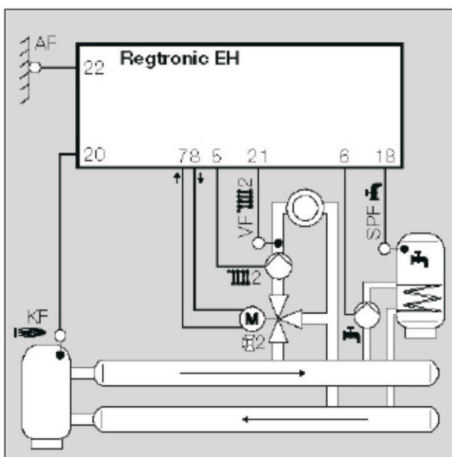

oventrop

„Regtronic EH“ Šildymo kontūro valdiklis, 230 V

1

2

3

1 Priklausomai nuo lauko temperatūros veikiantis šildymo sistemos valdiklis skirtas:

- 1 šildymo kontūriui su maišytuvu
- 1 šildymo kontūriui be maišytuvo (tiesioginiam šildymo kontūriui)
- 1 šildymo kontūriui karštam vandeniui ruošti

(Dėl išplėtimo galimybių žr. Naudojimosi instrukciją.)

Valdiklis tiekiamas su trimis temperatūros jutikliais ir vienu išorės davikliu.

Naudojimo sritis:

Oventrop šildymo kontūro valdiklis „Regtronic EH“ reguliuoja šildymo kontūro su maišytuvu tiekiamo srauto temperatūrą priklausomai nuo lauko temperatūros ir kintamai derinamos šildymo kreivės. Pasukama rankenėle galima programuoti šildymo ir temperatūros sumažinimo intervalus.

Be to galima valdyti vandens šildytuvo krovos siurbį, reguliuojantį karšto vandens temperatūrą buitinio vandens kaupiklyje. Papildomai laisvai programuojamais daugiafunkciniais išėjimais galima realizuoti įvairias kitas funkcijas, pvz., pakelti grįžtančio srauto temperatūrą ir t.t.