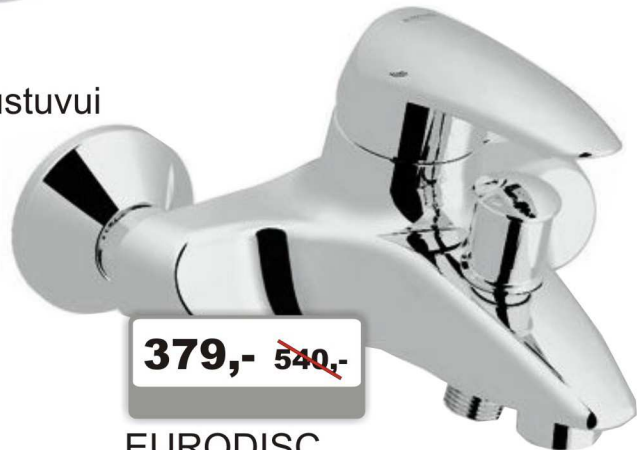

379,- ~~540,-~~

EURODISC
Maišytuvas voniai
GROHE
131108160

Pagaminta
Vokietijoje